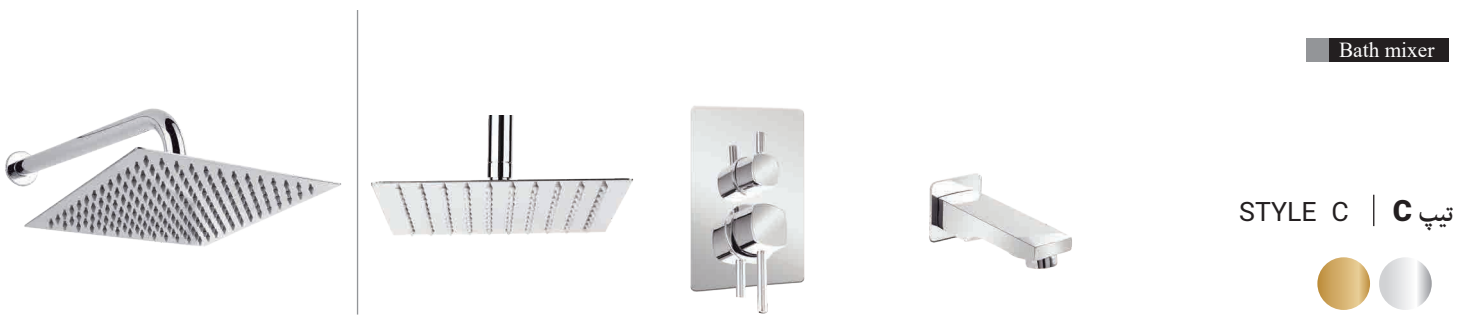

ست یونیک

UNIQUE SET

کروم / طلایی
CHROME / GOLD

7 YEARS
GUARANTEE